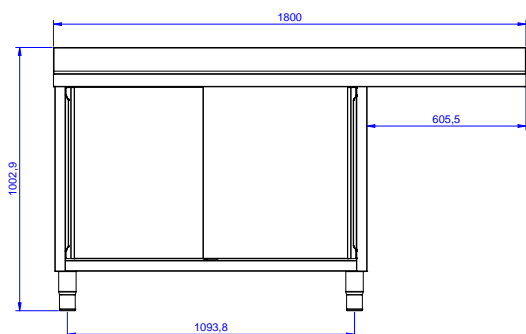

Zepředu

Boční