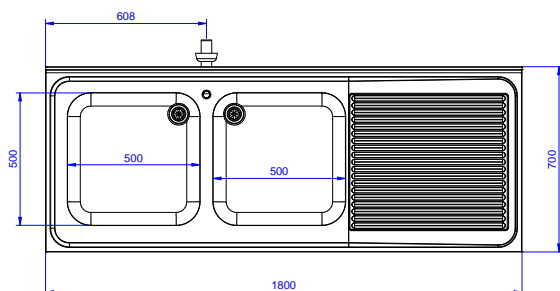

Zkrácená specifikace

Položka č. _____

Konstrukce z nerez oceli. Vnitřní, nerezový nosný svařovaný rám. Unikátní spojení panelů k vnitřnímu rámu. 50 mm silná pracovní deska z AISI304 se zvýšeným okrajem po obvodu proti přetékání vody je opatřena hluk tlumícím materiálem, se zahnutými rohy. Zadní zvýšený límec V=100mm. Hluk tlumící posuvné dveře. Výškově stavitelná středová police. Vpravo 2 dřezy 500x500x300 mm každý, s přepadovou trubkou, vlevo odkapnice pod kterou lze umístit podpultovou myčku. Výškově stavitelné nohy.

SCHVÁLENO: _____

Zepředu

Boční

D = Odpad

Shora

Odpad:

Odkapnice - umístění:

132931 (MLA2DTN)

Zprava doleva

Hlavní informace

Šířka skříně:	1745 mm
Hloubka skříně:	645 mm
Výška skříně:	385 mm
Vnější rozměry, Šířka	1800 mm
Vnější rozměry, Hloubka	700 mm
Vnější rozměry, Výška	1000 mm
Zadní zvýšený límec, výška	100 mm
Zadní zvýšený límec, hloubka	13 mm
Zadní zvýšený límec, radius	R=10
Počet dřezů	2
Rozměry dřezu	500x500xH300
Počet a typ dveří:	2 Posuvné
Síla pracovní desky	50 mm
Netto váha:	60 kg

 Nerezový program
 Mycí stůl pro podpultovou myčku, se skříňkou, 2 dřezy vlevo &
 odkapnicí vpravo, 1800mm

 Společnost si vyhrazuje právo provádět změny v produktech
 bez předchozího upozornění. Všechny informace byly správné v době tisku.