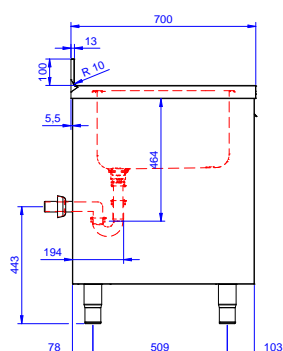

D = Odpad

Odpad:

Odkapnice - umístění:

132931 (MLA2DTN)

Zprava doleva

Hlavní informace

Šířka skříně:	1745 mm
Hloubka skříně:	645 mm
Výška skříně:	385 mm
Vnější rozměry, Šířka	1800 mm
Vnější rozměry, Hloubka	700 mm
Vnější rozměry, Výška	1000 mm
Zadní zvýšený límec, výška	100 mm
Zadní zvýšený límec, hloubka	13 mm
Zadní zvýšený límec, radius	R=10
Počet dřezů	2
Rozměry dřezu	500x500xH300
Počet a typ dveří:	2 Posuvné
Síla pracovní desky	50 mm
Netto váha:	60 kg

Nerezový program
Mycí stůl pro podpultovou myčku, se skříňkou, 2 dřezy vlevo &
odkapnicí vpravo, 1800mm

Společnost si vyhrazuje právo provádět změny v produktech
bez předchozího upozornění. Všechny informace byly správné v době tisku.